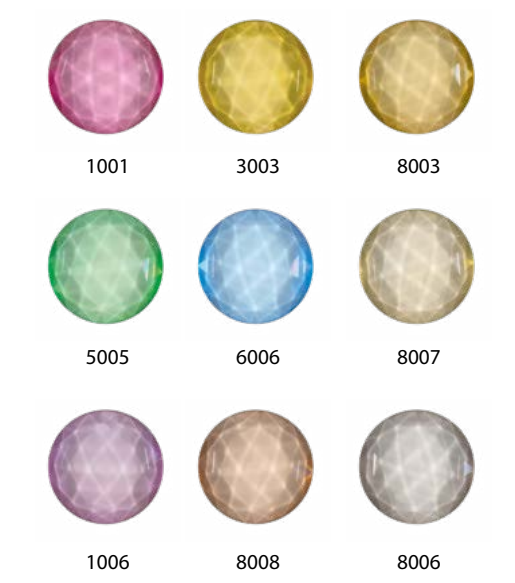

MARIE ANTOINETTA 01-TL-PB-CE
250 x H 490 mm | 2 x E14

	Chandelier	Dimension (mm)	Sources	Weight (kg)	Carton (mm)
	MARIE ANTOINETTA 01-CH	Ø 580 x H 400	6 x E14	7	520 x 520 x 260
	MARIE ANTOINETTA 02-CH	Ø 800 x H 450	24 x G9 LED	14,5	850 x 460 x 600
	MARIE ANTOINETTA 03-CH	Ø 800 x H 900	12 x E14 + 1 x E27	18	850 x 460 x 600
	MARIE ANTOINETTA 04-CH	Ø 1120 x H 600	18 x E14	49,5	700 x 700 x 600
	MARIE ANTOINETTA 05-CH	Ø 560 x H 375	8 x E14	11	520 x 520 x 260
	MARIE ANTOINETTA 01-WL	W 320 x D 200 x H 320	2 x E14	3	350 x 260 x 172
	MARIE ANTOINETTA 02-WL	W 330 x D 250 x H 400	3 x E14	4	350 x 350 x 350
	MARIE ANTOINETTA 01-TL	Ø 250 x H 490	2 x E14	4	465 x 310 x 210

SURFACE FINISH OPTIONS

Polished brass Matt brass

Polished nickel Matt nickel

TRIMMINGS COLOUR OPTIONS

1001 3003 8003
 5005 6006 8007
 1006 8008 8006

ARTGLASS

CHANDELIERS FROM BOHEMIA

ARTGLASS s.r.o.
Smetanova 1659/42, 466 01 Jablonec nad Nisou