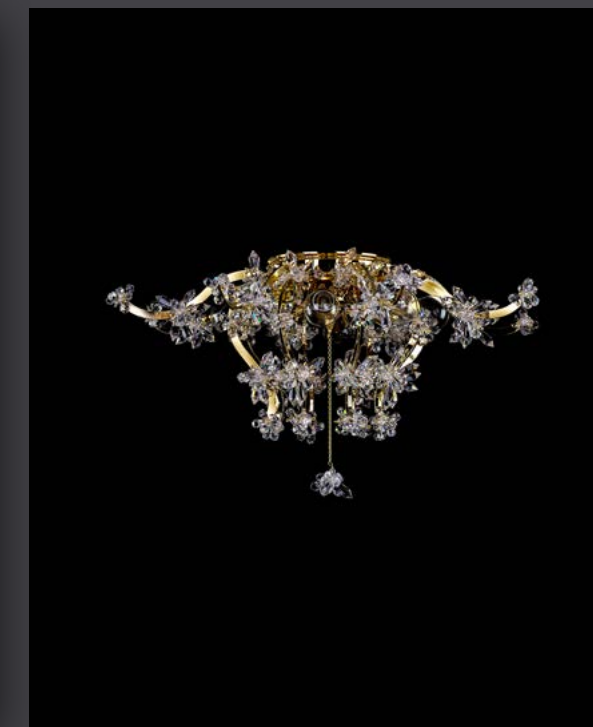

Novus

MARIE ANTOINETTA

Marie Antoinetta

This collection of lighting fixtures offers a new, innovative design for Maria Theresa chandeliers. The name of Marie Antoinette, daughter of Empress Maria Theresa, was therefore chosen. Marie Antoinette will bring a touch of history to your interior, combined with a new and more contemporary design.

MARIE ANTOINETTA 03-CH-NI-CE | Ø 800 x H 900 mm | 12 x E14 + 1 x E27

MARIE ANTOINETTA 04-CH-NI-CE | Ø 1120 x H 600 mm | 18 x E14

MARIE ANTOINETTA 05-CH-PB-CE

MARIE ANTOINETTA 02-CH-NI-CE
Ø 800 x H 450 mm | 24 x G9 LED

MARIE ANTOINETTA 01-CH-NI-CE
Ø 580 x H 400 mm | 6 x E14

MARIE ANTOINETTA 05-CH-PB-CE
Ø 560 x H 375 mm | 8 x E14

MARIE ANTOINETTA 01-WL-NI-CE
W 320 x D 200 x H 320 mm | 2 x E14

MARIE ANTOINETTA 02-WL-NI-CE
W 330 x D 250 x H 400 mm | 3 x E14

MARIE ANTOINETTA 01-TL-PB-CE
250 x H 490 mm | 2 x E14

	Chandelier	Dimension (mm)	Sources	Weight (kg)	Carton (mm)
	MARIE ANTOINETTA 01-CH	Ø 580 x H 400	6 x E14	7	520 x 520 x 260
	MARIE ANTOINETTA 02-CH	Ø 800 x H 450	24 x G9 LED	14,5	850 x 460 x 600
	MARIE ANTOINETTA 03-CH	Ø 800 x H 900	12 x E14 + 1 x E27	18	850 x 460 x 600
	MARIE ANTOINETTA 04-CH	Ø 1120 x H 600	18 x E14	49,5	700 x 700 x 600
	MARIE ANTOINETTA 05-CH	Ø 560 x H 375	8 x E14	11	520 x 520 x 260
	MARIE ANTOINETTA 01-WL	W 320 x D 200 x H 320	2 x E14	3	350 x 260 x 172
	MARIE ANTOINETTA 02-WL	W 330 x D 250 x H 400	3 x E14	4	350 x 350 x 350
	MARIE ANTOINETTA 01-TL	Ø 250 x H 490	2 x E14	4	465 x 310 x 210