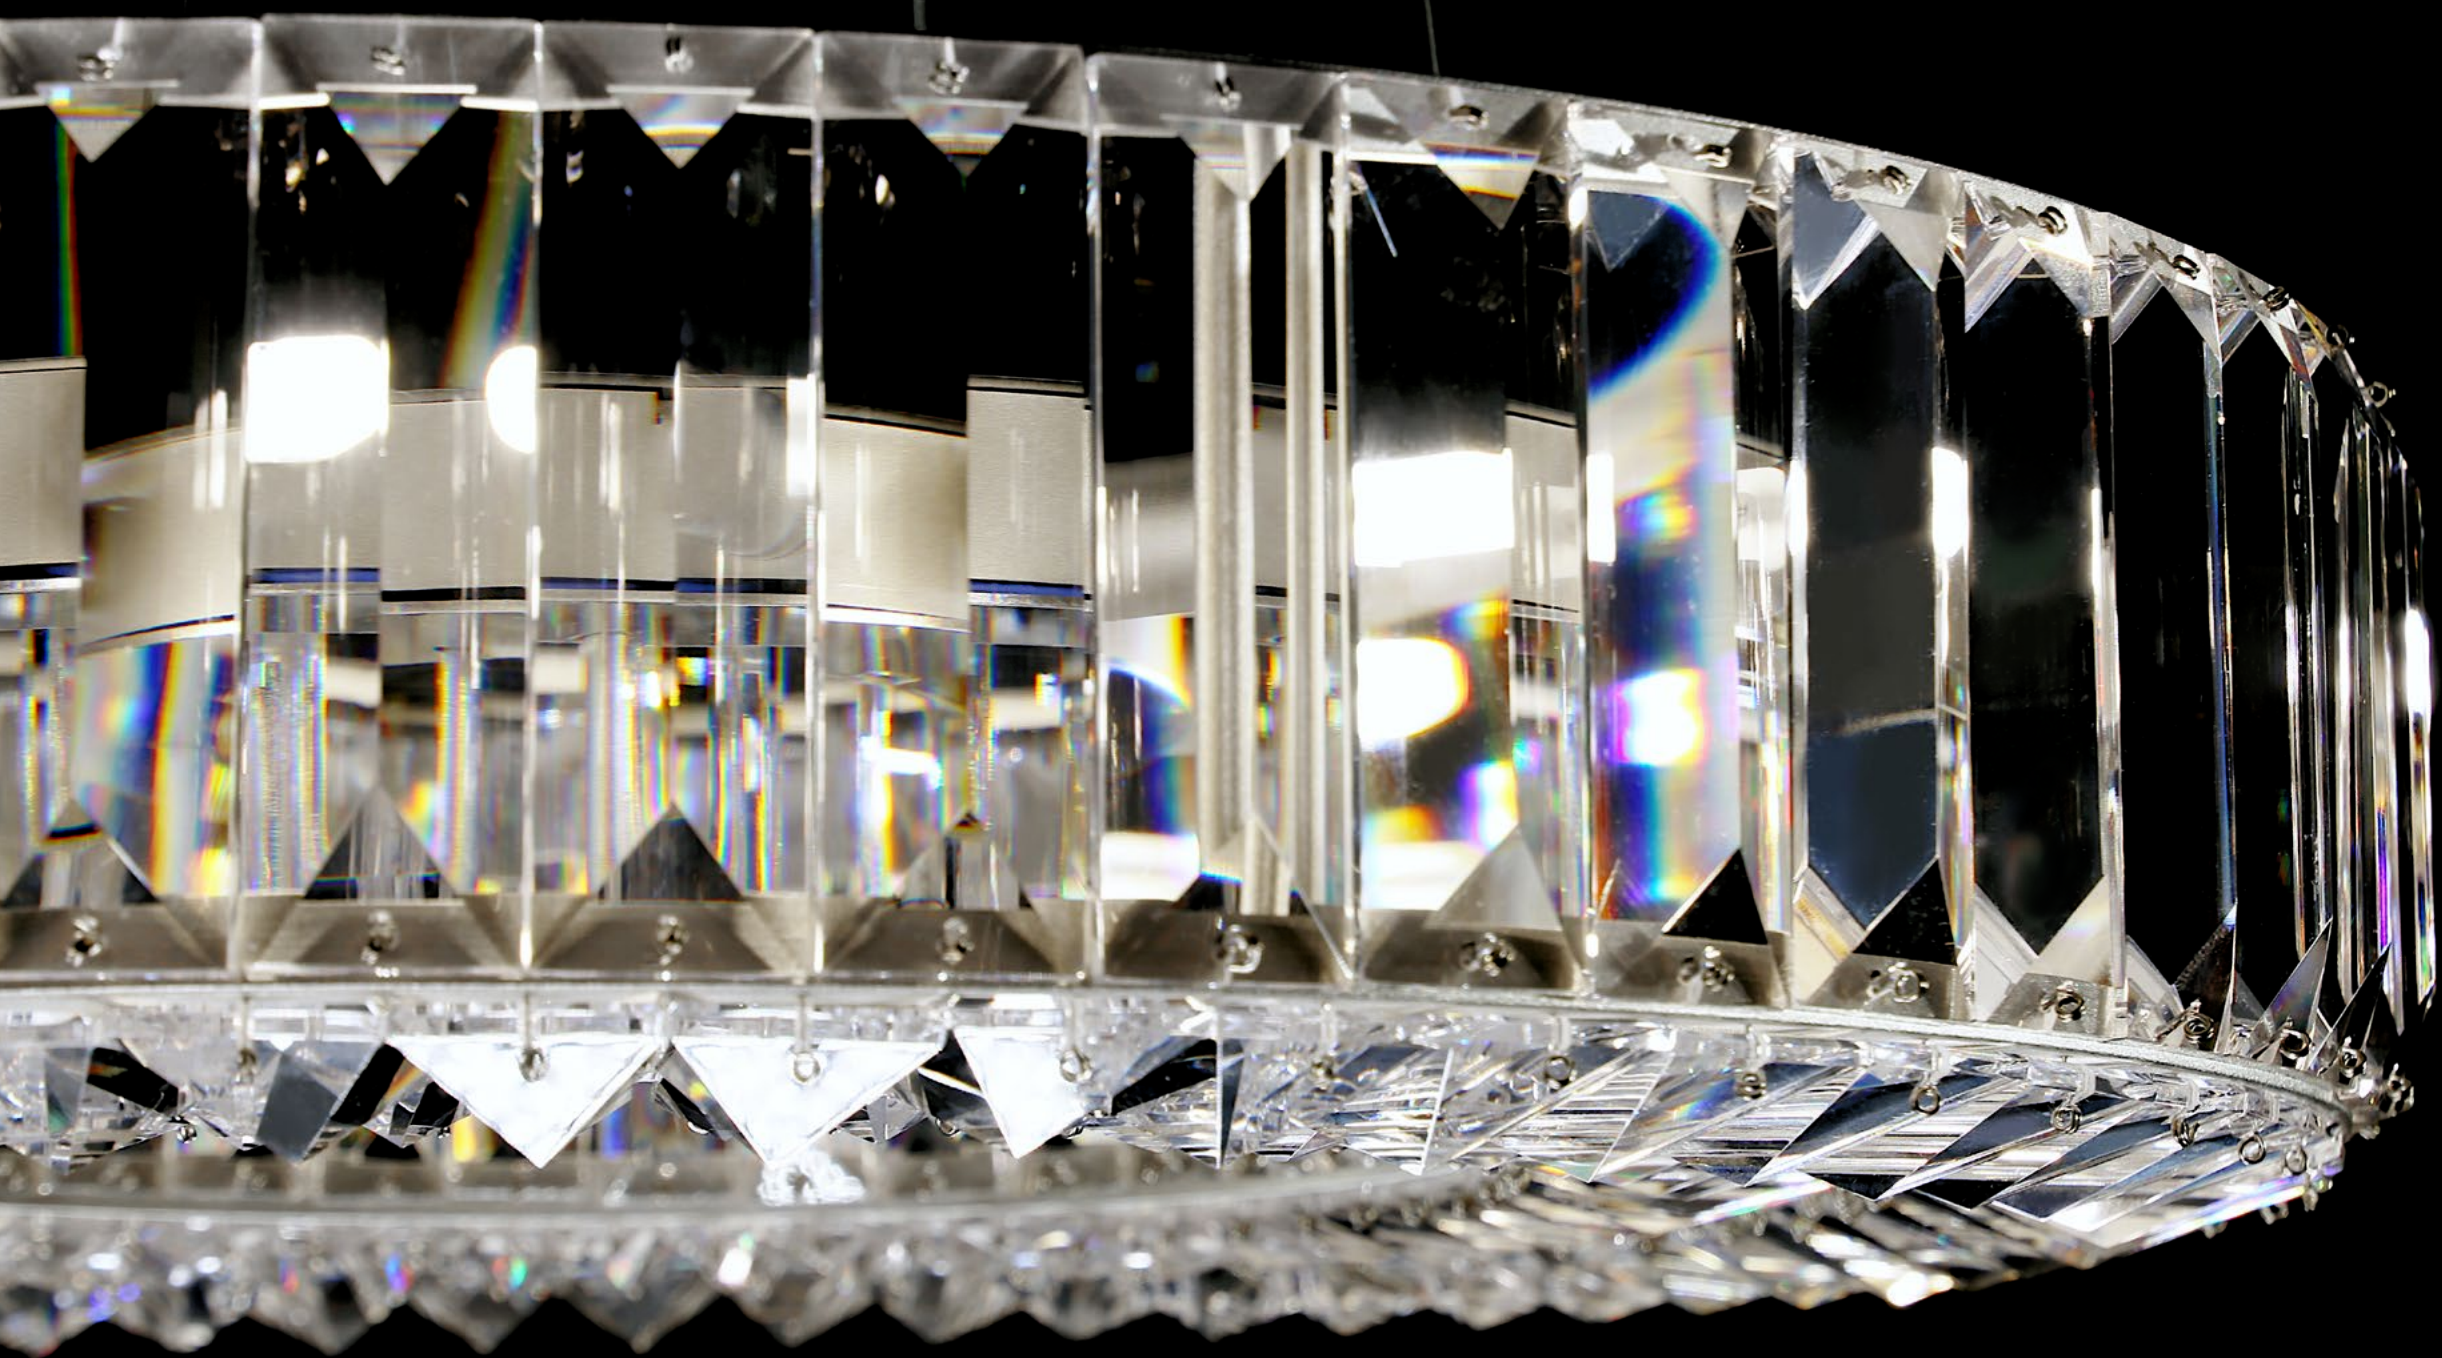

KOLEKCE
ORBITA ELEGANCE

ARTGLASS
CHANDELIERS FROM BOHEMIA

Představujeme Vám zcela novou kolekci kruhových svítidel Orbita Elegance. Tato kolekce je plná elegantních lustrů, které zaujmou také jako jedinečné designové prvky. Díky svému jednoduchému, ale sofistikovanému kruhovému designu nabízejí harmonickou rovnováhu stylu a funkčnosti.

Svítidla z kolekce Orbita Elegance jsou dostupná v různých průměrech a povrchových úpravách a jako vždy umíme vyrobit i svítidlo přímo na míru Vaším požadavkům.

PRISMATIC

Třpytivé křišťálové prisky hrají hlavní roli v designu svítidel Prismatic. Minimální množství kovu umožní broušeným skleněným hranolům naplno vyniknout a rozzářit Váš interiér všemi barvami spektra.

CIRCULUS

Majestátní kruhové svítidlo, které se stane středobodem každého interiéru. Skleněné trojhranné hranoly pečlivě umístěné uvnitř kovového kruhu vytváří při rozsvícení třpytivou podívanou.

DOSTUPNÉ ROZMĚRY: