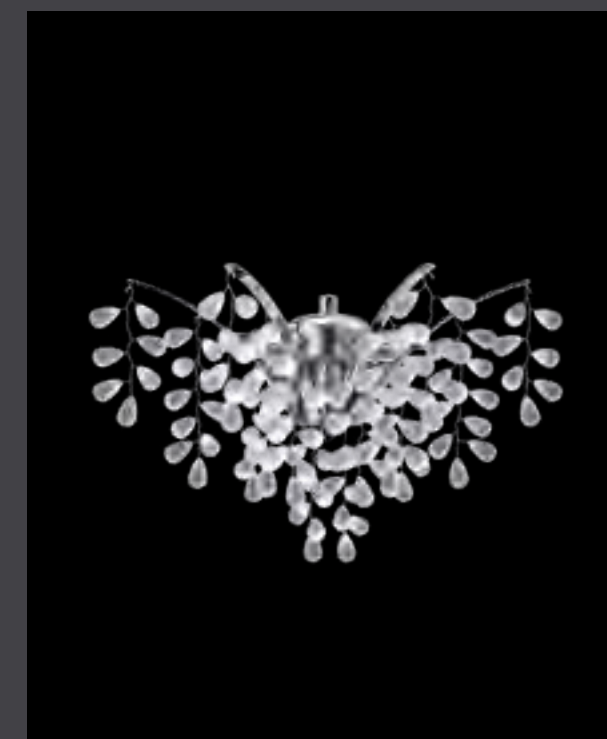

GRAPES WL-002-NI-CVW
W 300 x D 180 x H 230 | 3 x G9