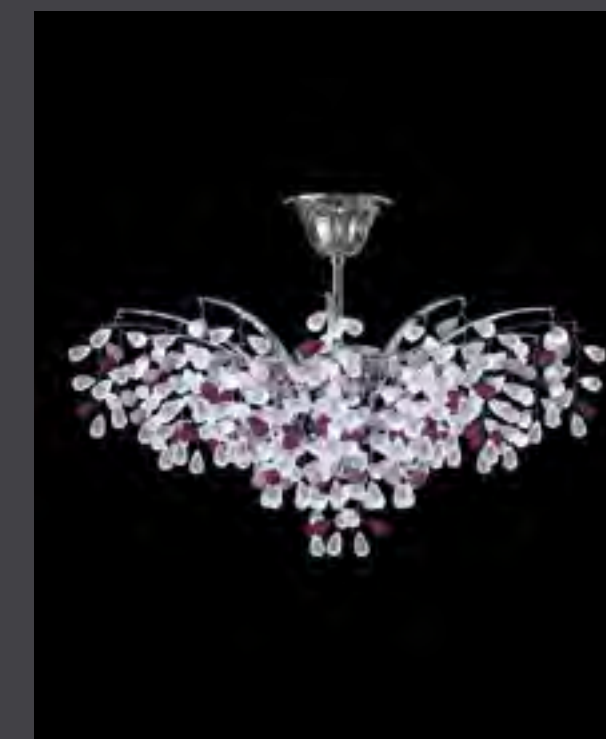

GRAPES CH-001-NI-CVW CVV CVAM
Ø 480 x H 230 (TH 420) mm | 7 x G9