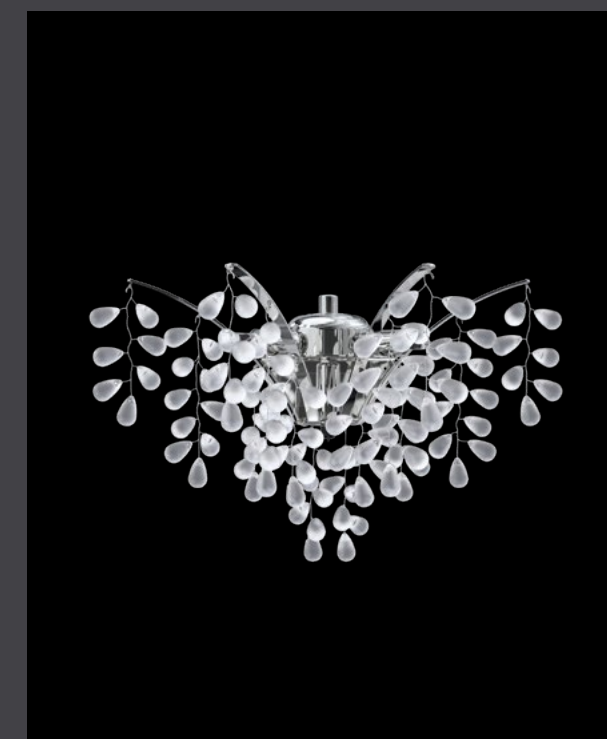

GRAPES WL-002-NI-CVW
W 300 x D 180 x H 230 | 3 x G9