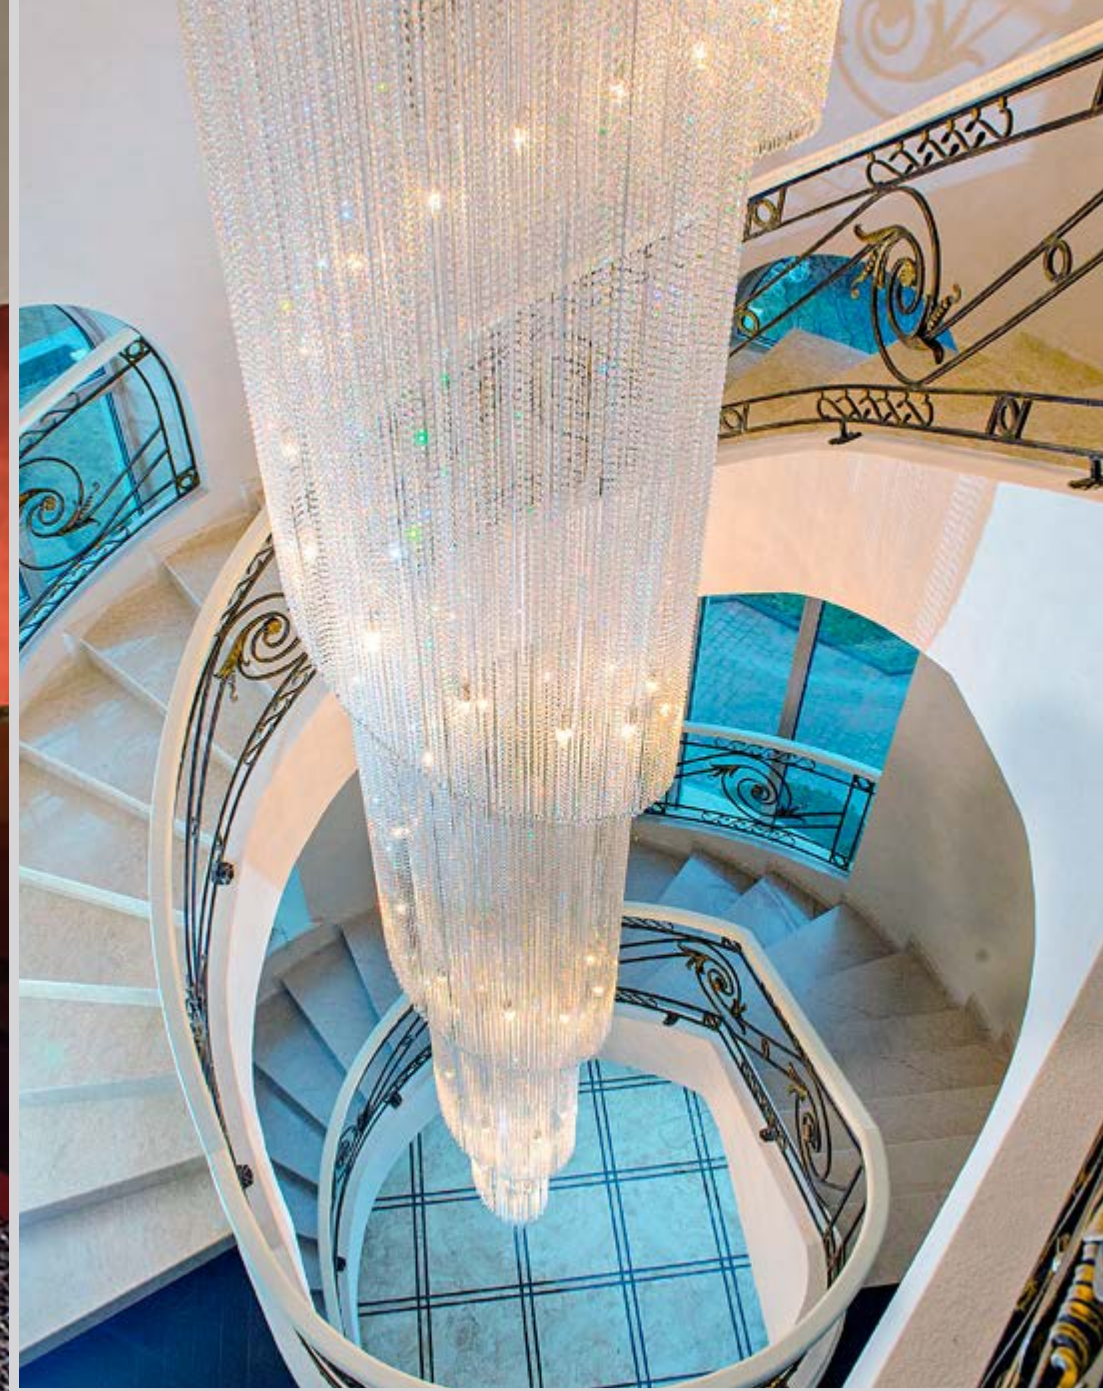

LIGHTING PROJECTS

...we can also equip private residences exactly according to the wishes of our customers.